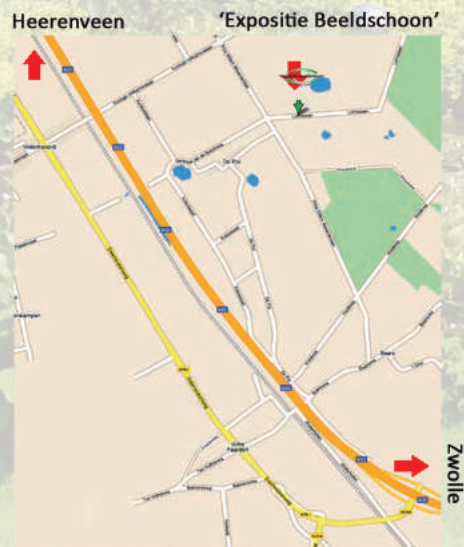

2 juni Tekenen naar dansend model o.l.v. Zus van Zand. Aanmelden vóór 25 mei.
30 juni Zilverworkshop o.l.v. Hennie Broers. Aanmelden vóór 22 juni.
Info: tel. 0630332868 / info@expositie-beeldschoon.nl